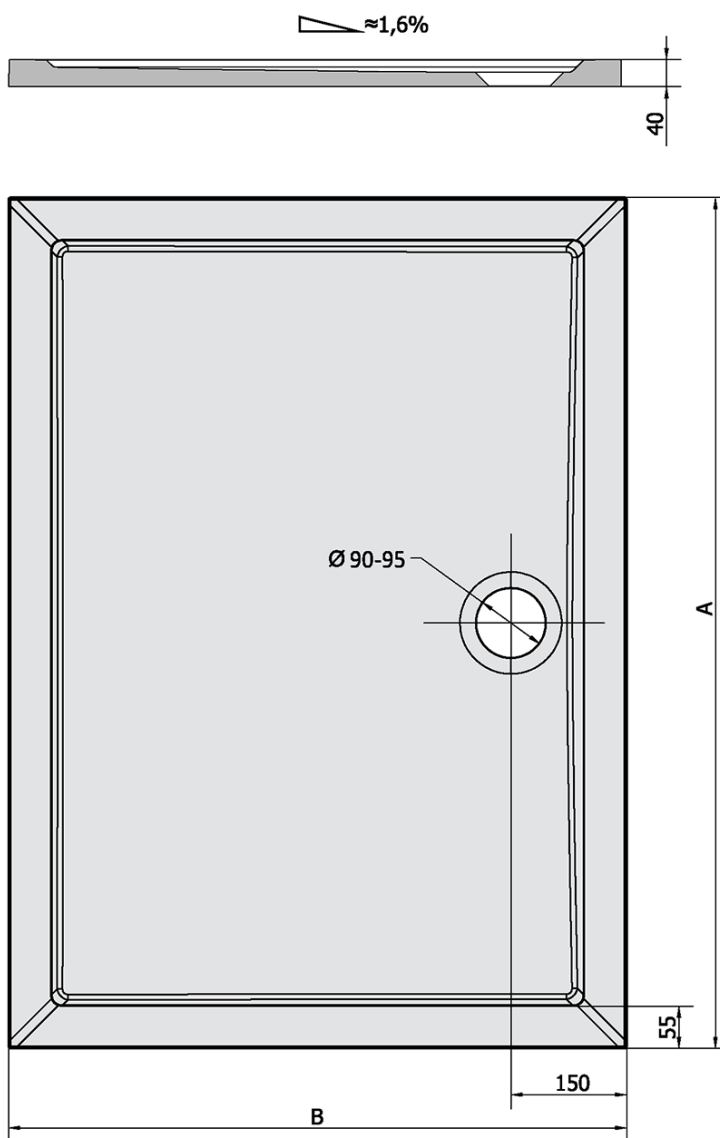

Produktový list

Objednací kód: **26611**

KARIA sprchová vanička z litého mramoru, obdélník
120x100x4cm, bílá

KARIA	kod	A	B
80x70	11091	800	700
90x70	44511	900	700
90x80	63511	900	800
100x70	71565	1000	700
100x80	45511	1000	800
100x90	51111	1000	900
110x80	46511	1100	800
110x90	59111	1100	900
120x70	47511	1200	700
120x80	48511	1200	800
120x90	49511	1200	900
120x100	26611	1200	1000